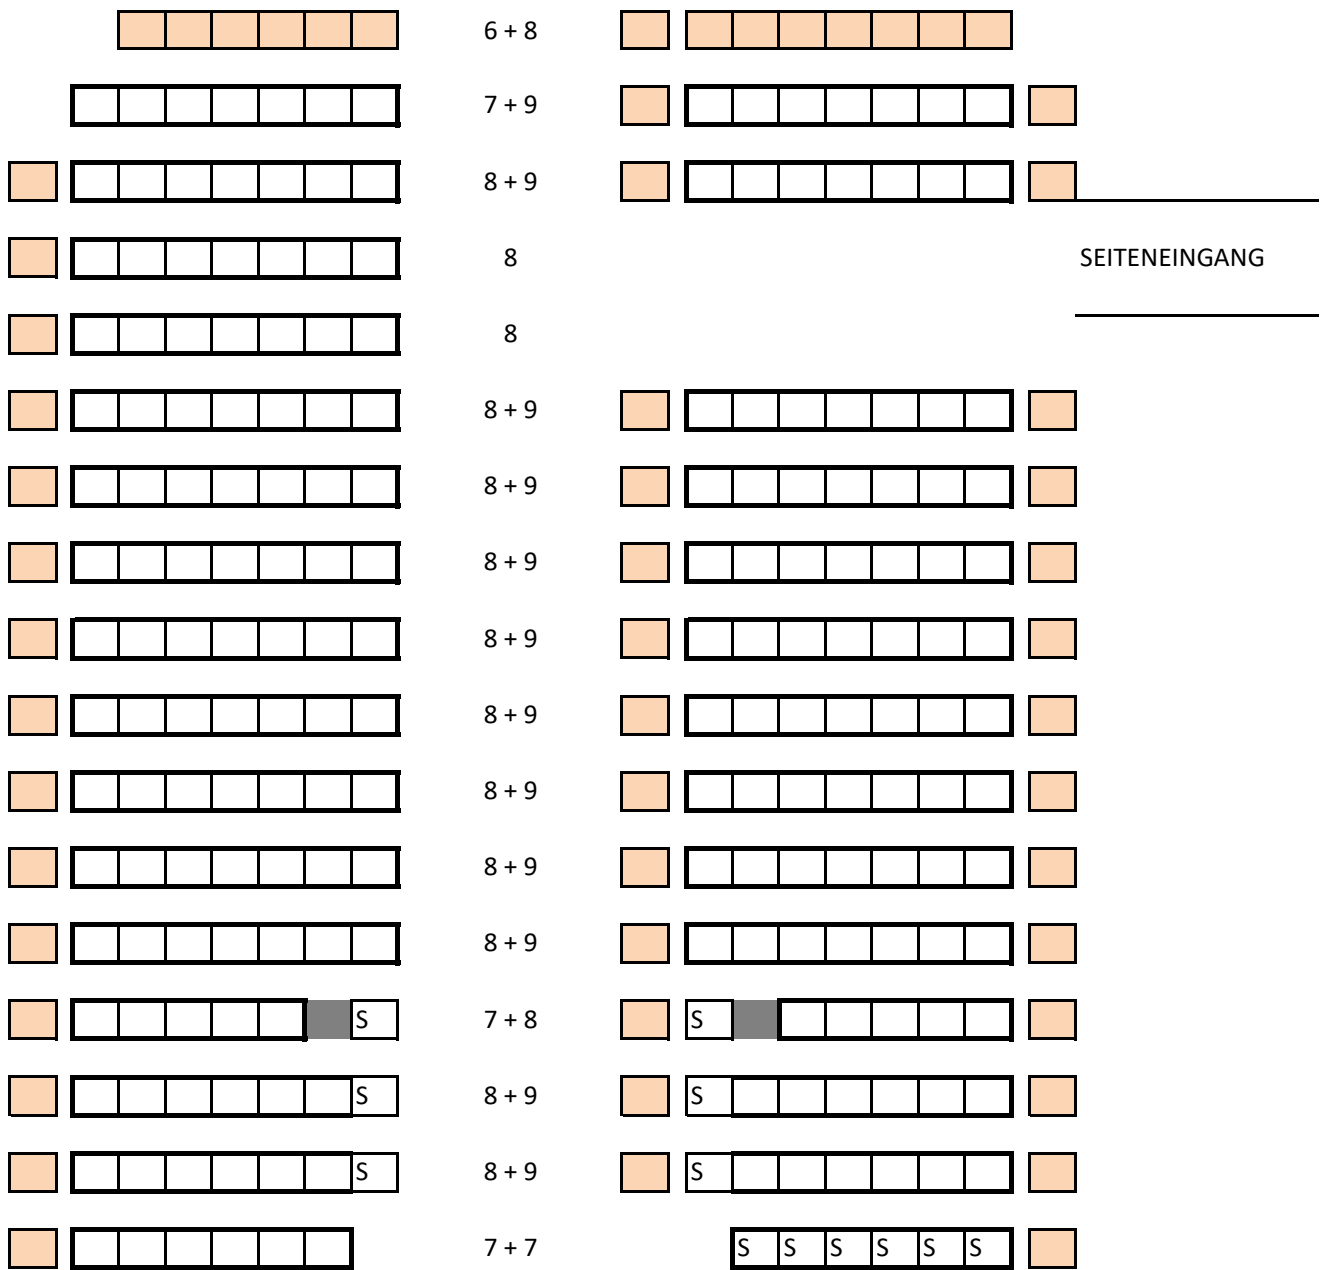

CHOR

EINGANG

- Bänke fixe Stühle = 206 Plätze
- zusätzliche Bestuhlung = 56 Plätze  
(muss bei Reservation angemeldet werden)
- Pfofen

Schiff **262 Plätze**

Empore **40 Plätze**

Sitzplätze Kirche Biglen **302 Plätze**