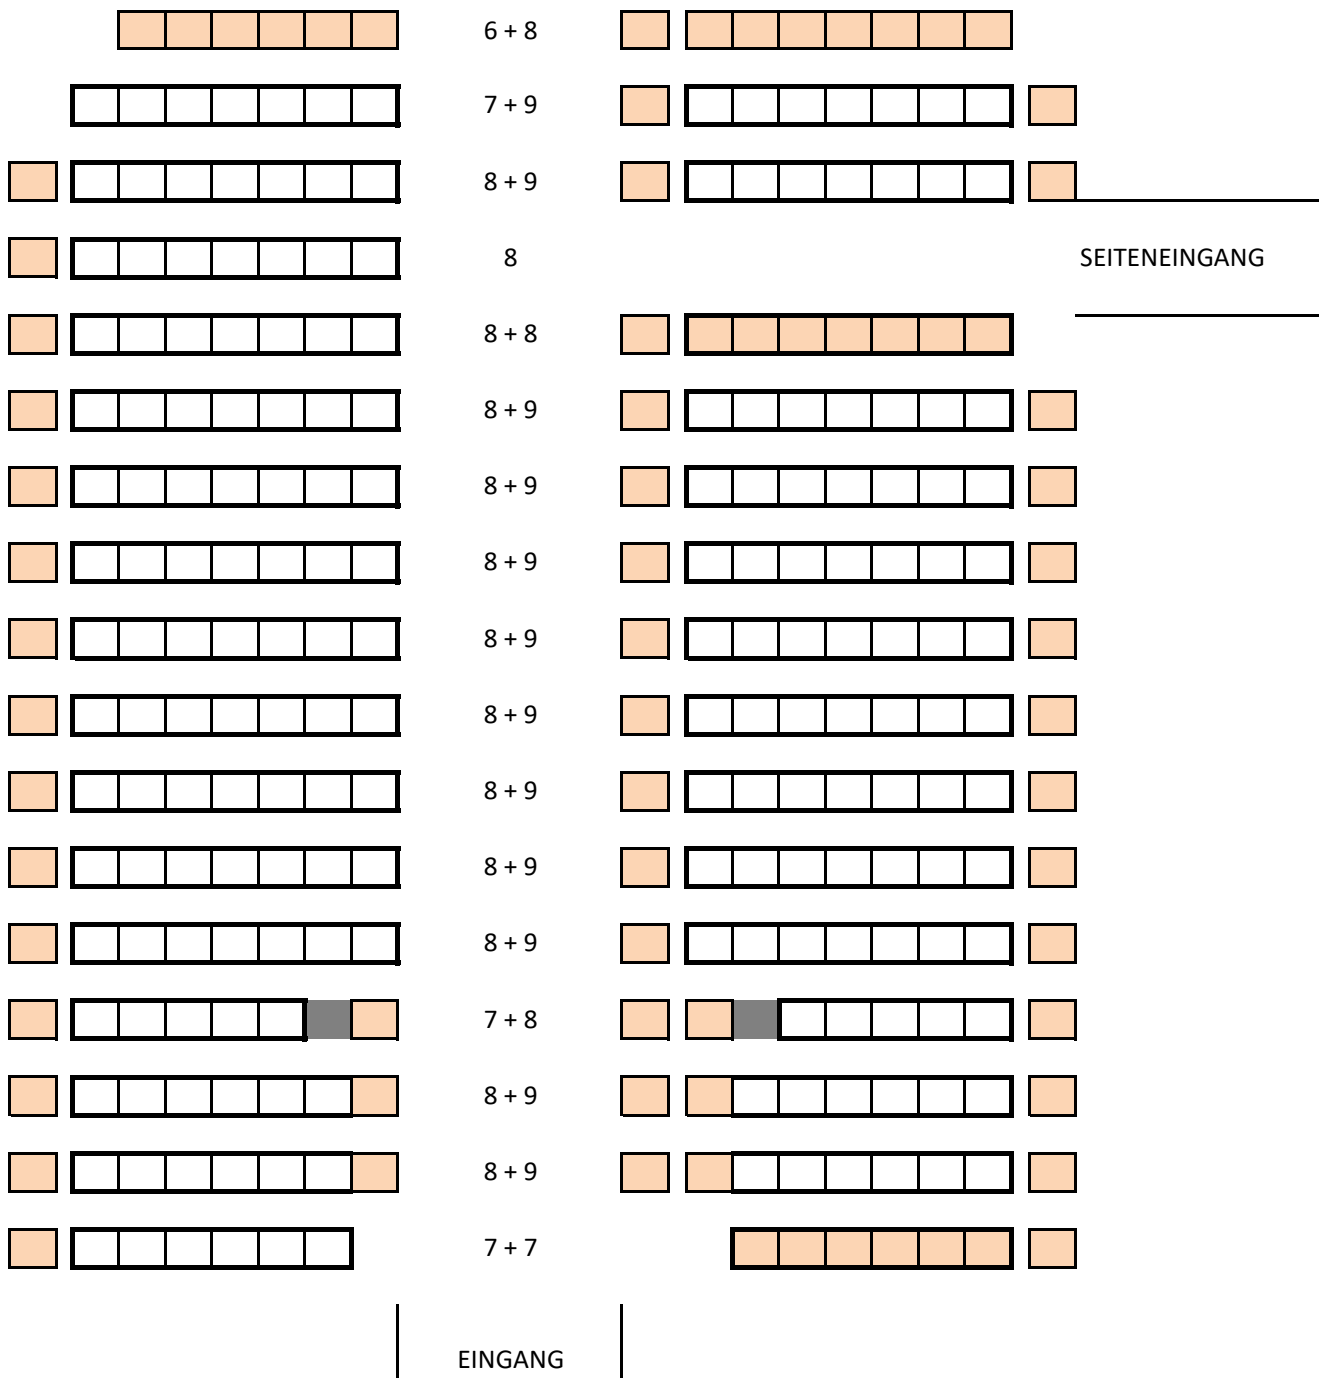

CHOR

-  Bänke
-  zusätzliche Bestuhlung
(muss bei Reservation angemeldet werden)
-  Pfosten

270 Plätze total